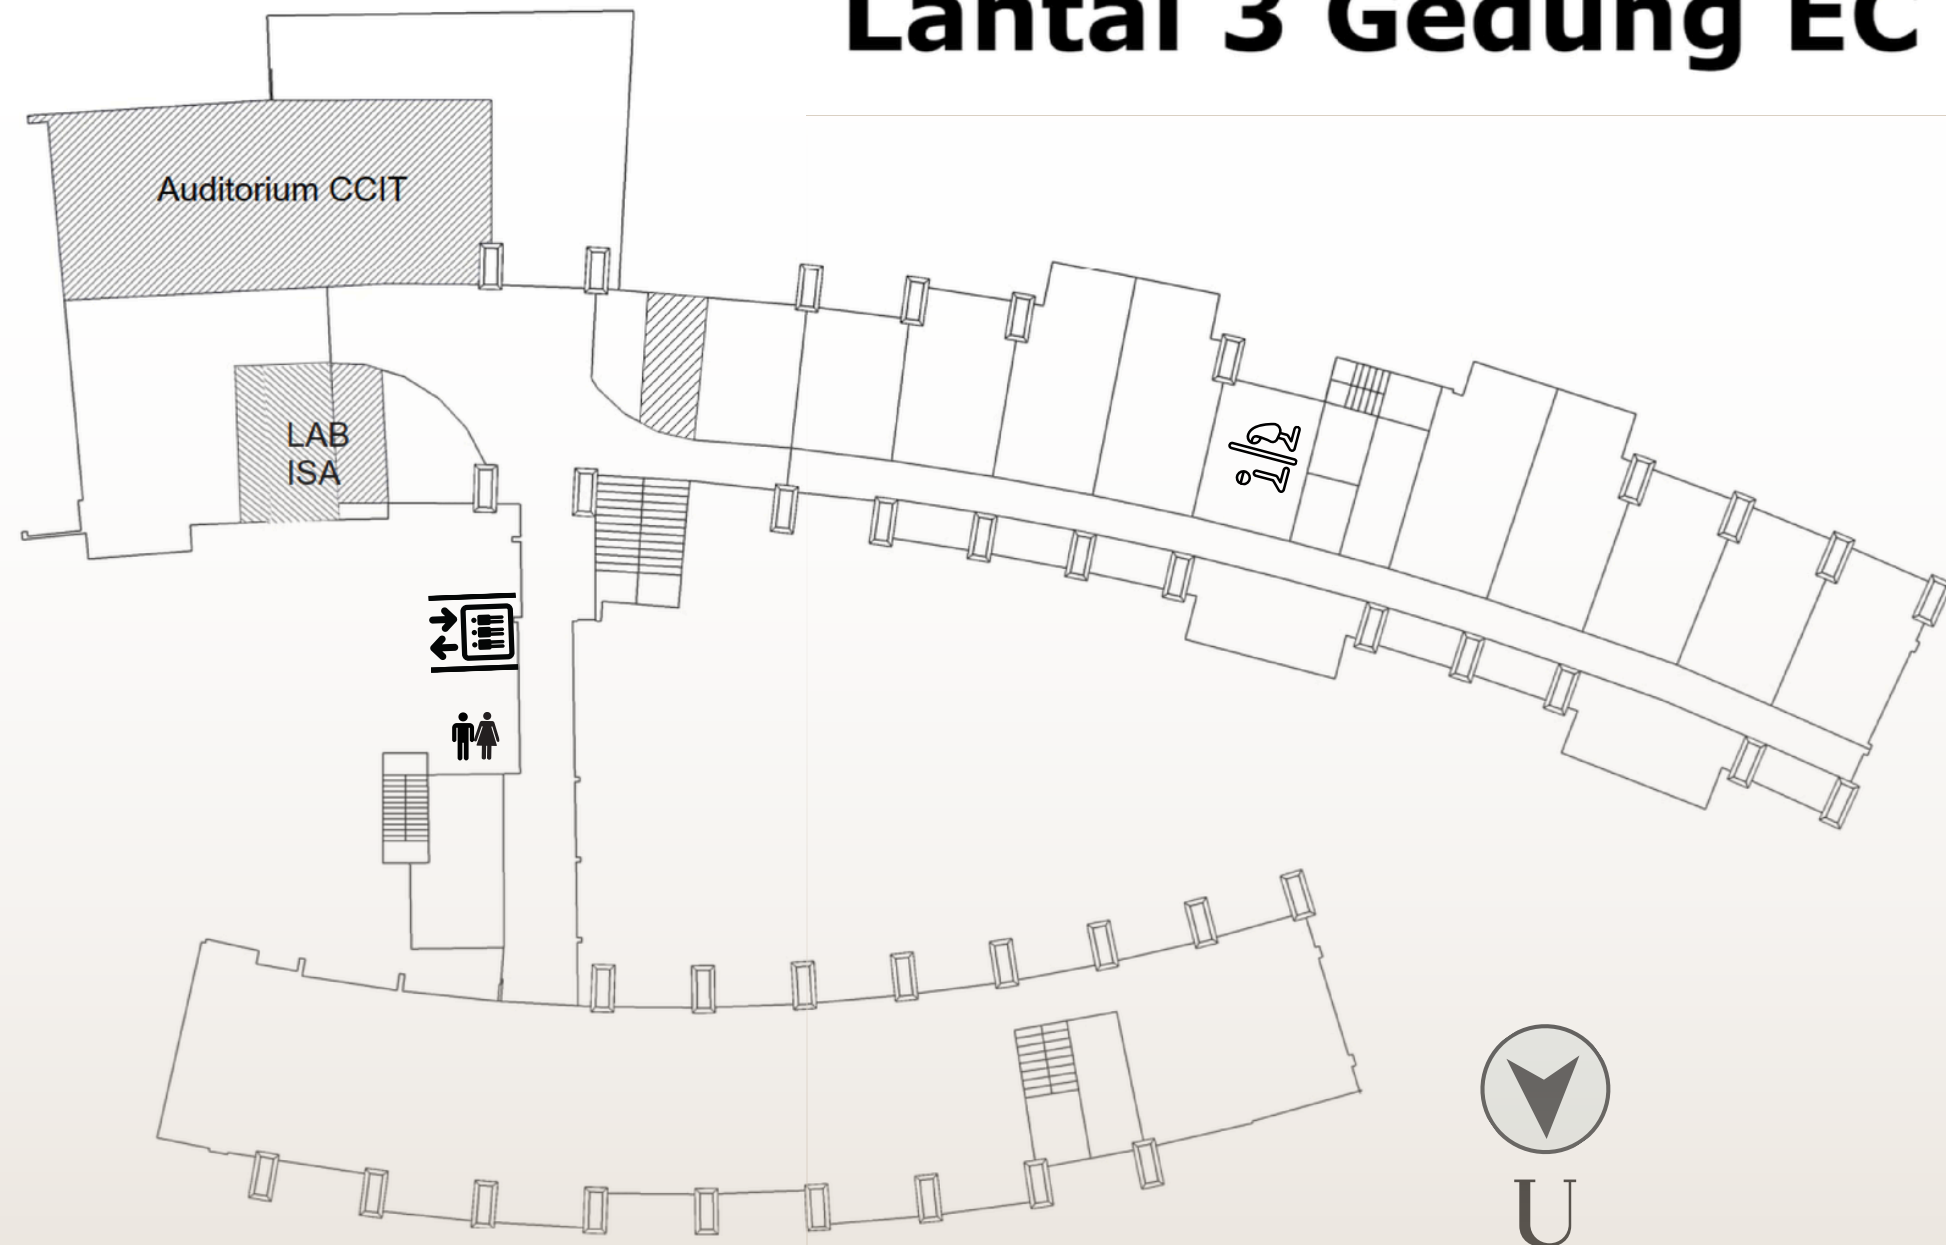

DENAH RUANGAN CEP CCIT FTUI

Lantai 3 Gedung EC

LEGENDA

- ISA : INTERNET-BASED SYSTEM AUTOMATION
- MUSALA
- LIFT/ELEVATOR
- TOILET

INFO BARANG HILANG DAN DITEMUKAN

INFORMASI **BARANG HILANG** DAN **DITEMUKAN** DI AREA CEP CCIT FTUI
BISA DIKONFIRMASIKAN KE **RUANG ARSIP LANTAI 1** ATAU
MENGHUBUNGI : **081384339663 (MAS BAYU)**